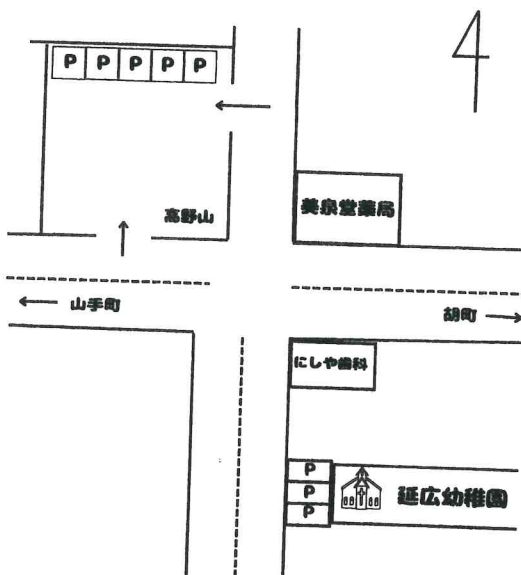

おにわであそぼ(子育て支援)

2024年5月ご案内

のぶひろ幼稚園の園庭を開放しますので、ご自由にあそんで下さいね。

未就園児の子どもさんなら、どなたでもおこし下さい。

年齢制限はありません。

※事前予約が必要です。お電話でお申込ください。

※定員になり次第締め切らせていただきます。どうぞご了承ください。

★ 時 間 9:50~10:50

★ 雨天中止 です。

2024年5月20日(月)

5月31日(金)

※駐車場は空いていればご利用ください。

※自転車は門の前にとめてください。

※やむをえず日程を変更することがありますので、ご了承ください。

延広幼稚園

〒720-0056 福山市本町1-6